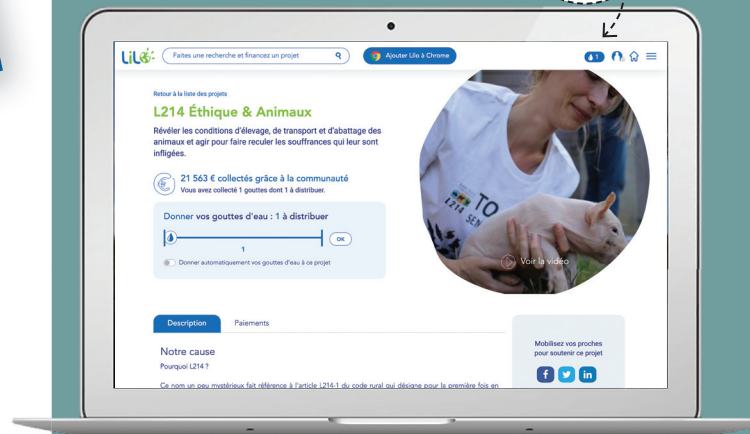

### PORTE-CLÉS « LOGO L214 »

Envie de porter les couleurs de L214? Grâce à ce porte-clés, vous pourrez rappeler au quotidien l'importance de défendre les animaux. — 3,60 €

### STICKER « PAYE TON CLICHÉ VEGAN »

Un nouveau sticker pour mettre à mal les idées reçues sur le véganisme, non sans une touche d'humour! — 0,60 €

Tous nos articles sont disponibles sur la boutique en ligne de L214. **Prix indiqués hors frais de port. Rendez-vous sur: boutique.L214.com.**

## DÉCOUVREZ LILO ACHATS SOLIDAIRES POUR SOUTENIR L214

Vous connaissez et utilisez peut-être déjà le moteur de recherche français Lilo.org, qui respecte votre vie privée et vous permet de cumuler des gouttes d'eau à chaque recherche. Vos gouttes d'eau sont ensuite transformées en argent versé à vos associations préférées. Grâce à ces gouttes, L214 a déjà reçu plus de 20 000 € de dons!